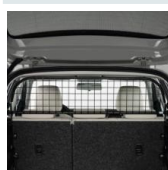

Polo - 2016

Forhandlermonteret ekstraudstyr

Das Auto.

Volkswagen Grenaa

Bagagerums/hundegitter

6R0017221

Pris kr. 2.148   Pris kr. 3.222