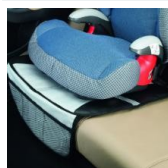

000051419 (*)

Excl. montering

Incl. montering

Pris kr. 4.995

Pris kr. 4.995

Sikkerhed

Barnesæde-sædeskåner
med opbevaringslomme

000019819