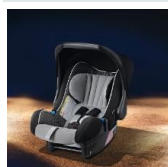

Barnesæde, GO uden ISOFIX (-15 mdr./-13 kg)

5G0019900

Pris kr. 2.438

Pris kr. 2.438

Alle opgivne priser er incl. moms.

Der tages forbehold for fejl og prisændringer.

(*) Består af flere varenumre.

Prislisten er udskrevet d. 15-09-2015